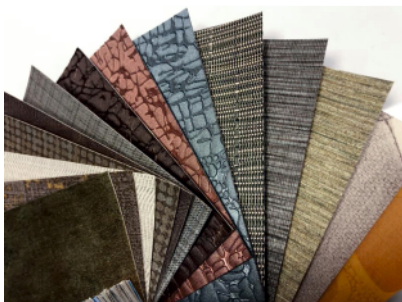

VINILO DE CORTE

ROTULACIÓN